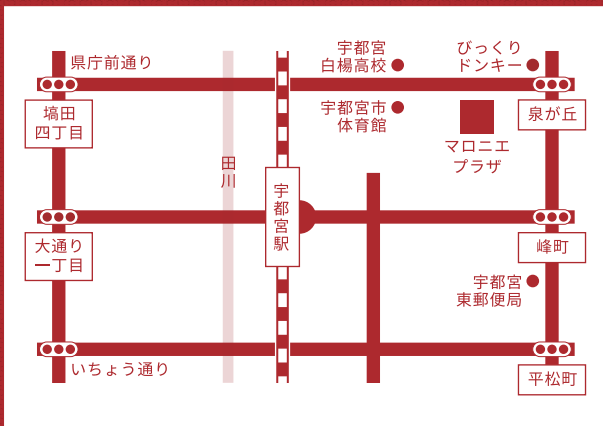

ご来場者PRESENT

PENNY LANE

数に限りがあります。無くなり次第終了。

出店企業一覧 LIST OF EXHIBITORS

アグゾノーベルコーティング / 安全自動車 / イチネンアクセス / イチネンケミカルズ / イヤサカ / エコライフ / SPK / エンパイヤ自動車 / 大塚刷毛製造 / 岡田商事 / 喜一工具 / CAPスタイル / 古河薬品 / サンコー / 新生商会 / 整備サポート / 大和産業 / 辰巳屋興業 / ダンロップタイヤ関東 / 中国興業 / TOKAI / 栃木ホンダ販売 / トラスコ中山 / 日発販売 / 日本電話サービス / 日本特殊陶業 / バンザイ / プレミアム・カーケア・ジャパン / ブロードリーフ / ボッシュ / マツキ / 明治産業 / MOTUL Japan / ヤマゼンクリエイト / ヤマト自動車 / LASTHOPE

※五十音順、敬称略

案内地図 ACCESS

●お車でお越しの場合
[東北自動車道]
宇都宮ICから約30分
[北関東自動車道]
宇都宮上三川ICから約30分
[駐車場]
約500台収容(無料)

●電車でお越しの場合
JR宇都宮駅東口から
徒歩約15分

営業所一覧 CONTACT

| | |
|-----------|------------------|
| 本社 | TEL:028-658-1234 |
| 宇都宮営業所 | TEL:028-658-1230 |
| 宇都宮東営業所 | TEL:028-663-5988 |
| 大田原営業所 | TEL:0287-23-2002 |
| 小山営業所 | TEL:0285-27-6220 |
| 鹿沼営業所 | TEL:0289-65-3501 |
| さくら営業所 | TEL:028-682-1132 |
| 黒磯営業所 | TEL:0287-62-0871 |
| 日光営業所 | TEL:0288-22-6669 |
| 佐野営業所 | TEL:0283-20-2057 |
| 足利営業所 | TEL:0284-64-7278 |
| 境営業所 | TEL:0280-82-1071 |
| K-FACTORY | TEL:028-305-3127 |
| 工具部 | TEL:028-658-1230 |
| 工場 | TEL:028-645-4060 |
| 有限会社商事イワイ | TEL:0280-88-7007 |